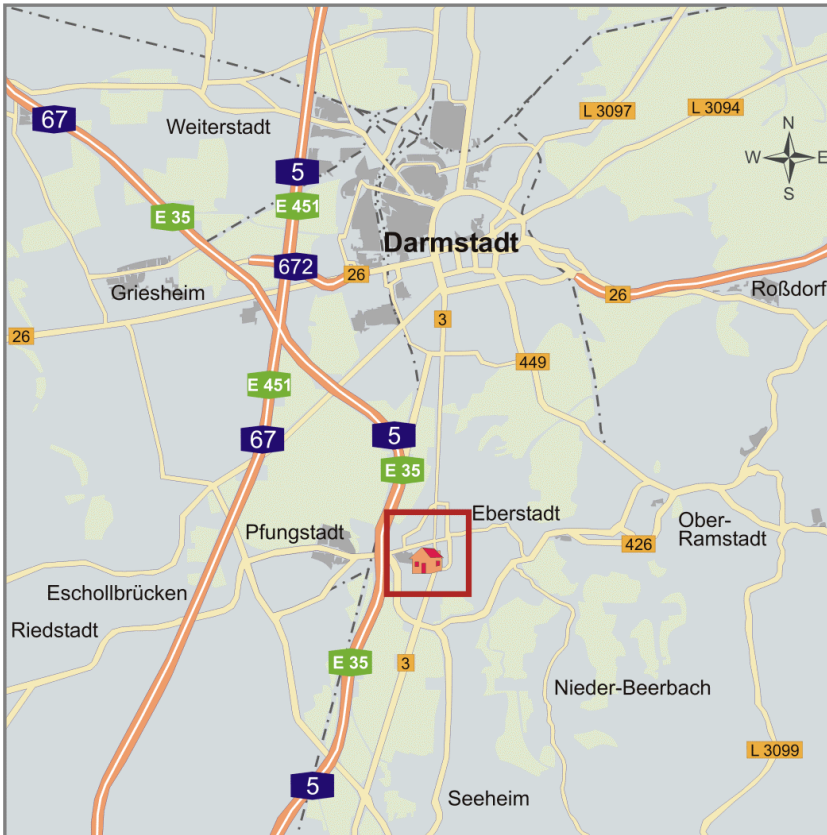

Wegbeschreibung

BGS UMWELT

An der Eschollmühle 28

D-64297 Darmstadt

Telefon: +49 6151 9456-0

Telefax: +49 6151 9456-80

E-Mail: info@bgs Umwelt.de

Internet: www.bgs Umwelt.de

Anreise mit öffentlichen Verkehrsmitteln

- Ab dem Bahnhof Darmstadt
- Mit der Straßenbahn Linie 1 bis zur Haltestelle „Modaubrücke“ (weitere ÖPNV-Verbindungen unter www.rmv.de)
- Etwa 150 m entlang der Pfungstädter Straße
- Links in die Sackgasse An der Eschollmühle
- Am Ende der Straße durch den Torbogen

Anfahrt mit dem PKW

- Auf der A5 bis zur Anschlussstelle 27 Pfungstadt-Ost, Darmstadt-Eberstadt
- Nach links auf die Karlsruher Str. (B3)
- An der nächsten Kreuzung rechts in die Pfungstädter Str.
- Nach ca. 600 m rechts in die Sackgasse An der Eschollmühle
- Bis zum Ende der Straße, Parkplätze vor der Toreinfahrt